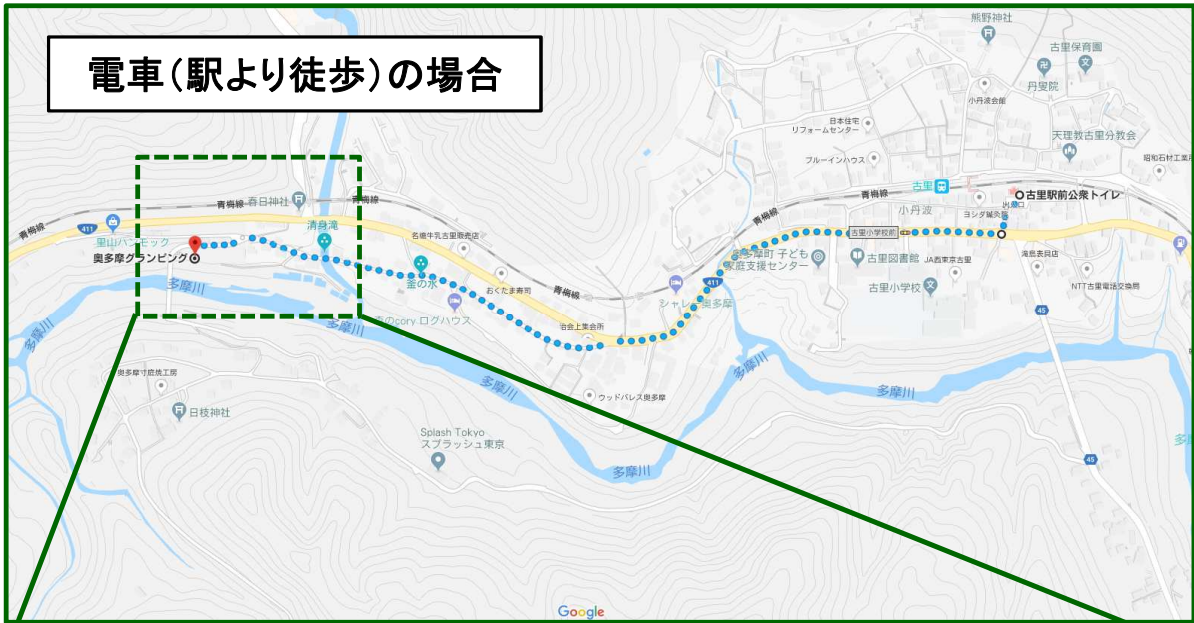

# 奥多摩グランピング リバーテラスフィールド 案内図

## 電車(駅より徒歩)の場合

## 奥多摩グランピング リバーテラスフィールド

東京都西多摩郡奥多摩町棚澤16-1  
tel: 090-3518-2516

<電車でおこしの場合>  
JR青梅線古里駅で下車、徒歩13分

<お車でおこしの場合>  
圏央道青梅ICから国道411号で奥多摩方面へ  
古里駅前交差点を過ぎて約1km先の古里附橋を渡りすぐ左に専用駐車場あり。  
専用駐車場前にある古里附バス停脇の歩道を川側へ向かって降り徒歩2分。